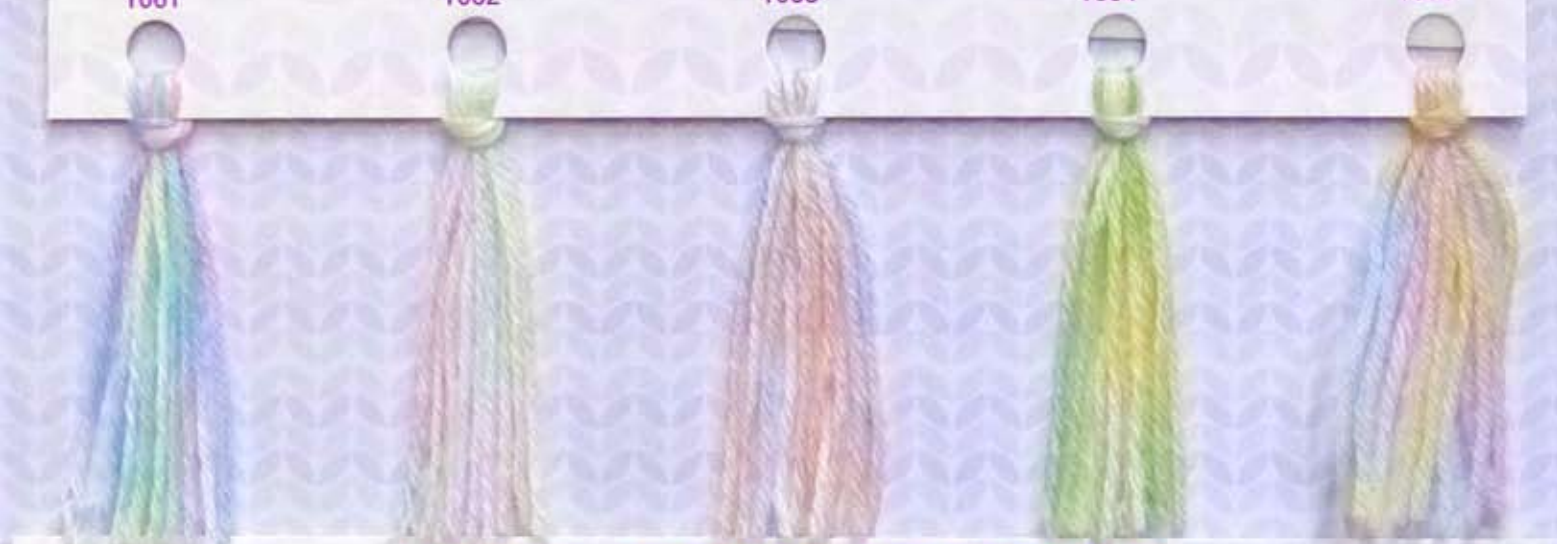

## NINNA NANNA COLOR

€ 50 g = 225 m. ca.

100% Pura Lana Merinos Baby Irrestringibile Antiallergica

1061

1062

1063

1064

1065